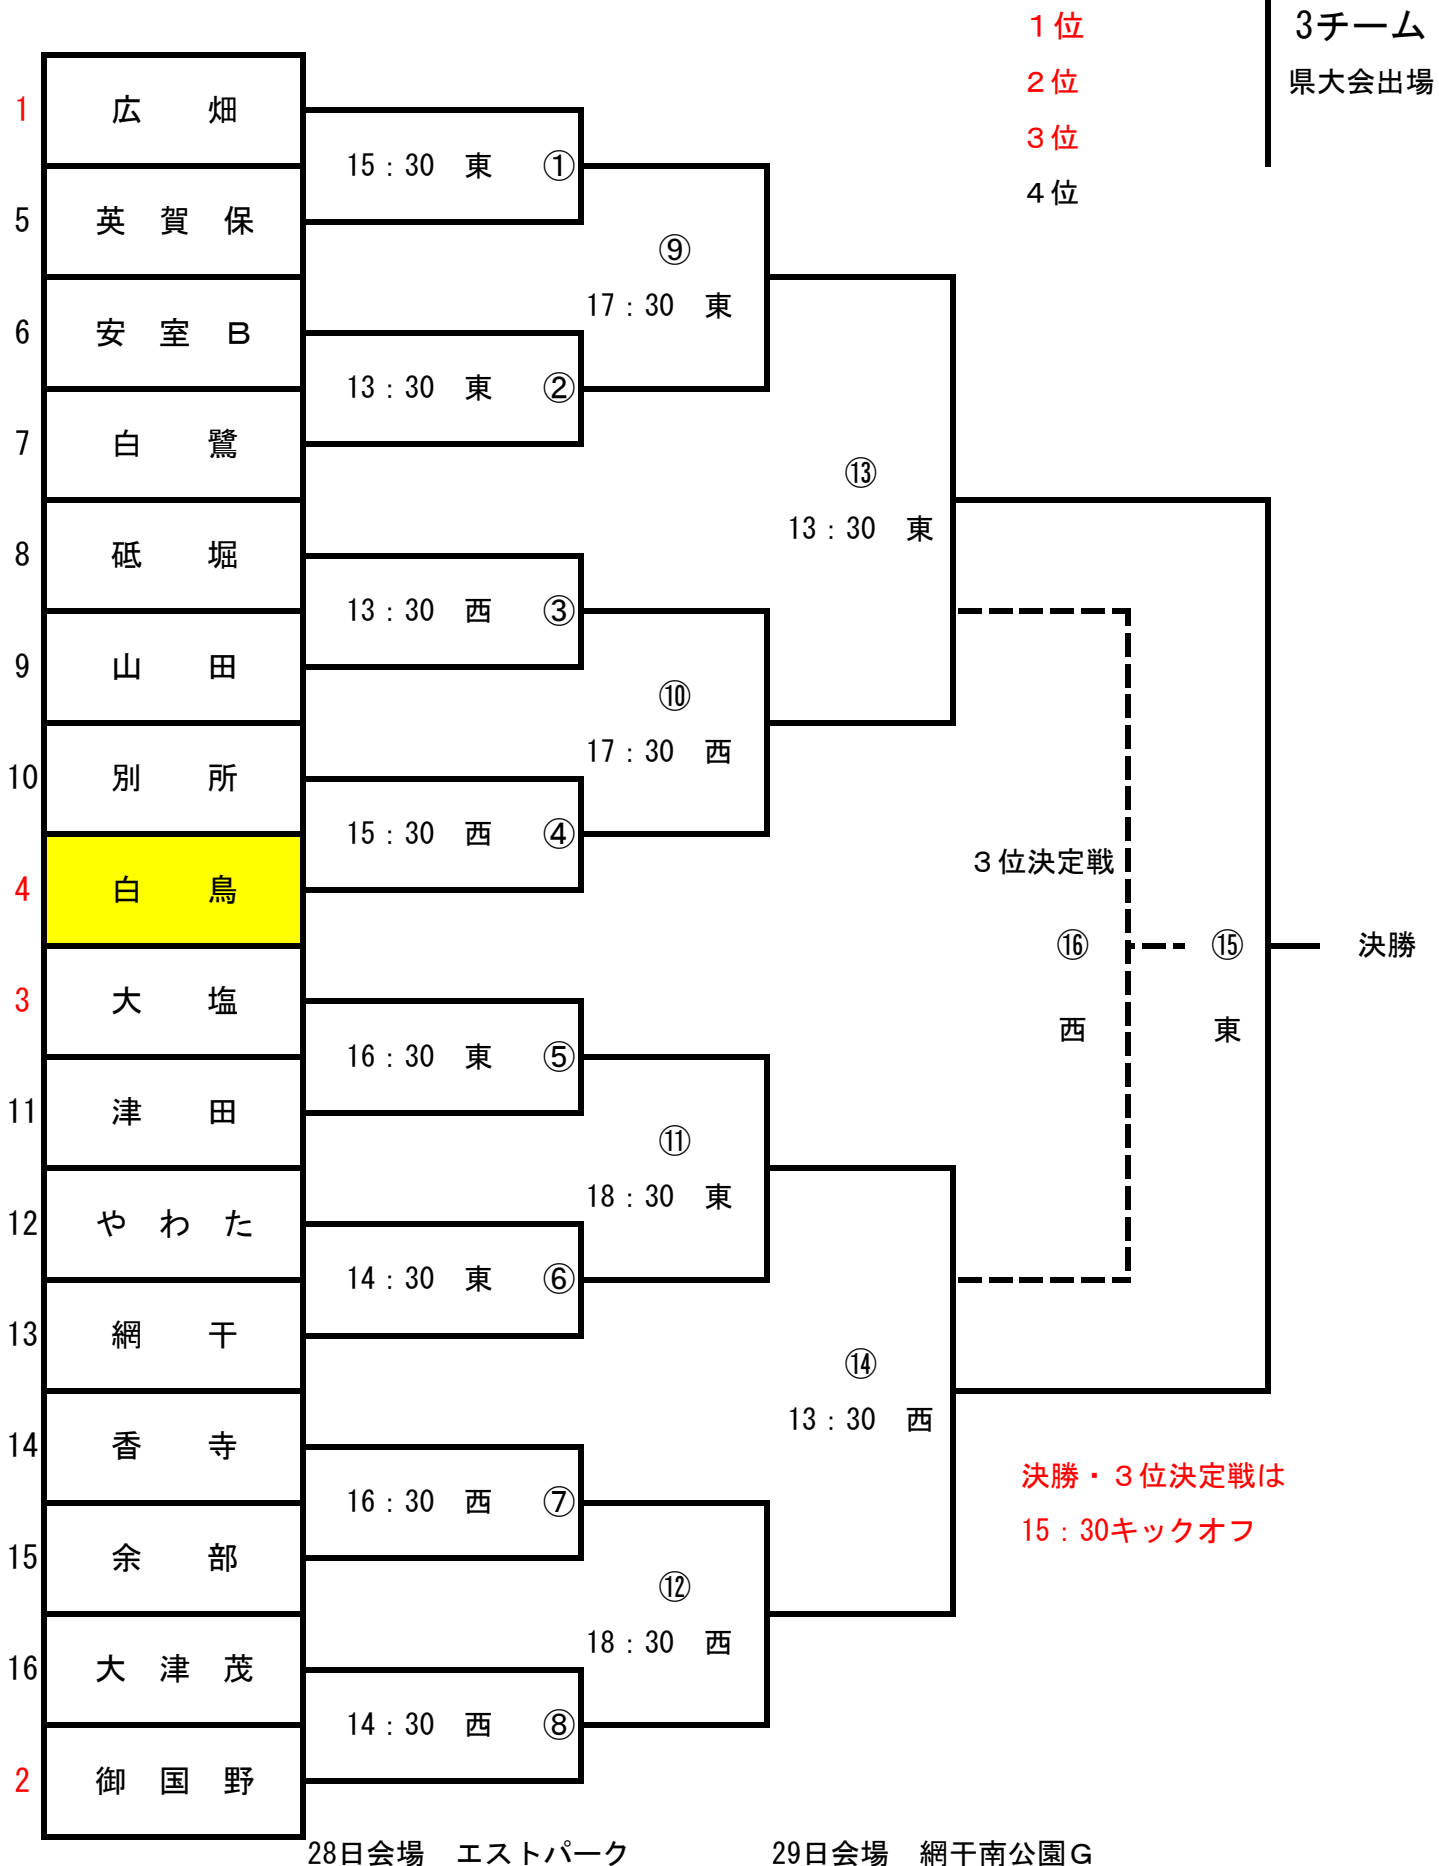

# 第41回全日本大会姫路予選（平成29年度）

# 平成29年度 第41回全日大会姫路予選

平成29年9月22日

発行  
訂正

10月28日 (土)

エストパーク

グランド当番: 津田 実行団

コート

コート

	試合番号	対 戦		主審	副審	時間	試合番号	対 戦		主審	副審		
1	②	安室B	—	白鷺	実行団	実行団	13:30	③	砥堀	—	山田	実行団	実行団
2	⑥	やわた	—	網干	安室B	白鷺	14:30	⑧	大津茂	—	御国野	砥堀	山田
3	①	広畑	—	英賀保	やわた	網干	15:30	④	別所	—	白鳥	大津茂	御国野
4	⑤	大塩	—	津田	広畑	英賀保	16:30	⑦	香寺	—	余部	別所	白鳥
5	⑨	①勝者	—	②勝者	大塩	津田	17:30	⑩	③勝者	—	④勝者	香寺	余部
6	⑪	⑤勝者	—	⑥勝者	①勝者	②勝者	18:30	⑫	⑦勝者	—	⑧勝者	③勝者	④勝者
		—							—				—
		—							—				—